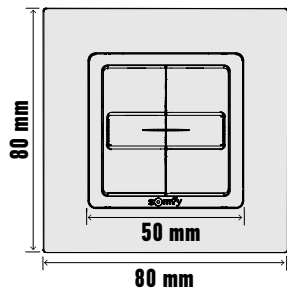

Smoove Duo (IN) WT

	△	CE
FR	Attention <i>Ce point de commande est dédié uniquement aux moteurs.</i>	Par la présente SOMFY ACTIVITES SA déclare que le produit est conforme aux exigences essentielles et aux autres dispositions pertinentes des directives européennes applicables pour l'Union Européenne. Une déclaration de conformité est mise à disposition sur www.somfy.com/ce.
DE	Achtung <i>Dieser Schalter ist nur für Laufwerke.</i>	SOMFY ACTIVITES SA erklärt hiermit, dass das Produkt die grundlegenden Anforderungen und sonstigen Bestimmungen der in der Europäischen Union geltenden europäischen Richtlinien erfüllt. Eine Konformitätserklärung ist unter der Internetadresse www.somfy.com/ce verfügbar.
IT	Attenzione <i>Questo interruttore è solo per le unità.</i>	Con la presente, SOMFY ACTIVITES SA dichiara che il prodotto è conforme ai requisiti essenziali e alle altre disposizioni pertinenti delle direttive europee applicabili per l'Unione europea. Una dichiarazione di conformità è disponibile all'indirizzo Internet www.somfy.com/ce.
NL	Let op <i>Deze schakelaar is alleen voor stations.</i>	SOMFY ACTIVITES SA verklaart hierbij dat dit product conform is aan de essentiële eisen en aan andere relevante bepalingen van de Europese richtlijnen welke toepasbaar zijn voor de hele Europese Unie. Een conformiteitsverklaring staat ter beschikking op het volgende internet adres www.somfy.com/ce.
EN	Attention <i>This switch is only for drives.</i>	SOMFY ACTIVITES SA hereby declares that this product is in compliance with the essential requirements and other relevant provisions of the European Directives applicable to the European Union. A declaration of conformity is available at www.somfy.com/ce.
ES	Atención <i>Este interruptor es solo para unidades.</i>	Por la presente, SOMFY ACTIVITES SA declara que este producto cumple con los requisitos básicos y demás disposiciones pertinentes recogidas en las directivas europeas aplicables en la Unión Europea. Encontrará una declaración de conformidad en la página web www.somfy.com/ce.
PT	Atenção <i>Esta opção é apenas para unidades.</i>	Pelo presente documento, a SOMFY ACTIVITES SA declara que o produto está conforme as exigências essenciais e outras disposições pertinentes das diretivas europeias aplicáveis na União Europeia. Encontra-se disponível, no endereço Internet www.somfy.com/ce, uma declaração de conformidade.
EL	Προσοχή <i>Αυτό ο διακόπτης είναι μόνο για μονάδες δίσκου.</i>	Με την παρούσα, η SOMFY ACTIVITES SA δηλώνει ότι το προϊόν συμμορφώνεται με τις ουσιαστικές απαιτήσεις και λοιπές σχετικές διατάξεις των εφαρμοζόμενων ευρωπαϊκών οδηγιών για την Ευρωπαϊκή Ένωση. Μια δήλωση συμμόρφωσης διατίθεται στην ιστοσελίδα www.somfy.com/ce.
DA	Advarsel <i>Denne switch er kun til drev.</i>	Hermed erklærer SOMFY ACTIVITES SA, at produktet, for hvilken denne vejledning gælder, er i overensstemmelse med de væsentlige krav, samt med de andre relevante bestemmelser i EU direktiverne, der er gældende i EU. En overensstemmelseserklæring findes på internetadressen www.somfy.com/ce.
FI	Varoitus <i>Tämä kytkin on tarkoitettu vain asemille.</i>	Täten SOMFY ACTIVITES SA ilmoittaa, että laite on sovellettavien Euroopan unionin direktiivien olennaisten vaatimusten ja asiaankuuluvien määräysten mukainen. Vaatimustenmukaisuusvakuutus on luettavissa Internet-osoitteessa www.somfy.com/ce.
SV	Varning <i>Denna omkopplare är endast för enheter.</i>	Härmed intygar SOMFY ACTIVITES SA att produkten överensstämmer med de väsentliga kraven och andra bestämmelser i EU-direktiv. Ett CE-dokument finns på Internetadressen www.somfy.com/ce.
NO	Advarsel <i>Denne bryteren er bare for stasjoner.</i>	SOMFY ACTIVITES SA erklærer herved at produktet oppfyller de viktigste kravene og andre relevante bestemmelser i EU-direktivene. Et CE-dokument finnes tilgjengelig på www.somfy.com/ce.