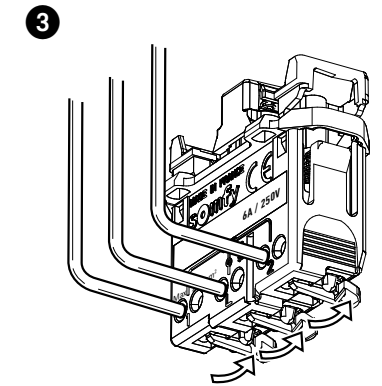

www.somfy.com

somfy.

somfy.

5143195A

**6A/250V**  
**0 ≤ 1.5 mm<sup>2</sup>**

0.75 mm<sup>2</sup> ≤ Ø ≤ 1.5 mm<sup>2</sup>

	FR	DE	IT	NL	EN	ES	PT	EL	DA	FI	SV	NO	PL	CS	RO	HU	SR	HR	RU	TR	LV	BG	UK	AR	
230 V ~ 50 Hz	L	Phase	Phase	Fase	Fase	Live	Fase	Fase	Φάση	Fase	Vaihe	Fasledare	Fase	Fazowy	Fázový vodič	Fază	Fázis	Faza	Faza	Фаза	Akımlı	Fāze	На живо	Жити	فرطلا بريكملا
	N	Neutre Bleu	Neutralleiter Blau	Neutro Blu	Nul Blauw	Neutral Blue	Neutro Azul	Neutro Azul	Ουδέτερο Μπλε	Neutral Blå	Neutraali johdin Sininen	Neutral Blå	Nøytral Blå	Neutralny Niebieski	Nulový vodič Modrý	Neutru Albastru	Nulla Kék	Nula Plavi	Neutralno Plava	Нейтраль синий	Nötr Mavi	Nulles, neitrāls Zila	Неутрален Син	Нейтральний Синий	دياحم ؤرزأ
	⊥	Terre Jaune/Vert	Schutzleiter Gelb/Grün	Terra Giallo/ Verde	Aarding Geel groen	Earth Yellow/ Green	Tierra Amarillo/ verde	Terra Amarilo/ verde	Γείωση Κίτρινο πράσινο	Jord Gul/Grøn	Suojamaa Keltainen/ Vihreä	Jord Gul / Grön	Jord Gul / Grønn	Uziemienie Żółty zielony	Ochranný vodič hnědá	İmpământare Galben/ Verde	Föld Sárga/ Zöld	Uzemljenje Žuto/ Zelena	Uzemljenje Žuto/ Zelena	Заземление Желто- зеленый	Toprak Sarı / Yeşil	Zemējums Dzeltenis/ Zaļš	Земля Жълто/ Зелено	Земля Жовтий/ Зелений	يضرأ رضخأ رفصخأ
	▲ ▼	Monter Noir ou marron	Auf Braun o. Schwarz	Salita Nero o Marrone	Op Zwart of bruin	Up Black or Brown	Subir Negro o castanho	Subir Preto ou castanho	Πάνω Μαύρο ή Καφέ	Op Sort eller brun	Nousu Musta tai ruskea	Upp Svart eller brun	Heving Svart eller brun	Góra Czarny lub brązowy	Nahoru Černá nebo hnědá	Săgeată în jos Negru sau maro	Fel Fekete vagy barna	Gore Crno ili braon	Podizanje Crno ili smede	Uzemljenje Černý ili korичневý	Yukan Siyah veya kahverengi	Pacelt Melns vai brūns	Нагоре Черно или нафяво	Вгору Чорний або коричневий	الرفع أسود أو بني
▼ ▲	Descendre Noir ou marron	Ab Braun o. Schwarz	Discesa Nero o marrone	Neer Zwart of bruin	Down Black or brown	Bajar Negro o marrón	Baixar Preto ou castanho	Κάτω Μαύρο ή Καφέ	Ned Sort eller brun	Lasku Musta tai ruskea	Ner Svart eller brun	Senking Svart eller brun	Dół Czarny lub brązowy	Dolů Černá nebo hnědá	Săgeată în jos Negru sau maro	Le Fekete vagy barna	Dole Crno ili braon	Spuštanje Crno ili smede	Uzemljenje Černý ili korичневý	Aşağı Siyah veya kahverengi	Nolaist Melns vai brūns	Надолу Черно или нафяво	Вниз Чорний або коричневий	الخفض أسود أو بني	