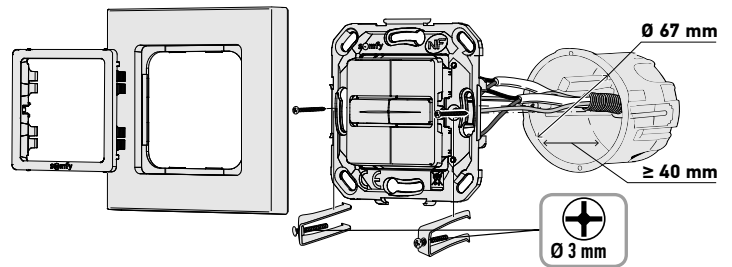

Smoove Duo (IN) WT

	△	CE
FR	Attention <i>Ce point de commande est dédié uniquement aux moteurs.</i>	Par la présente SOMFY ACTIVITES SA déclare que le produit est conforme aux exigences essentielles et aux autres dispositions pertinentes des directives européennes applicables pour l'Union Européenne. Une déclaration de conformité est mise à disposition sur www.somfy.com/ce.
DE	Achtung <i>Dieser Schalter ist nur für Laufwerke.</i>	SOMFY ACTIVITES SA erklärt hiermit, dass das Produkt die grundlegenden Anforderungen und sonstigen Bestimmungen der in der Europäischen Union geltenden europäischen Richtlinien erfüllt. Eine Konformitätserklärung ist unter der Internetadresse www.somfy.com/ce verfügbar.
IT	Attenzione <i>Questo interruttore è solo per le unità.</i>	Con la presente, SOMFY ACTIVITES SA dichiara che il prodotto è conforme ai requisiti essenziali e alle altre disposizioni pertinenti delle direttive europee applicabili per l'Unione europea. Una dichiarazione di conformità è disponibile all'indirizzo Internet www.somfy.com/ce.
NL	Let op <i>Deze schakelaar is alleen voor stations.</i>	SOMFY ACTIVITES SA verklaart hierbij dat dit product conform is aan de essentiële eisen en aan andere relevante bepalingen van de Europese richtlijnen welke toepasbaar zijn voor de hele Europese Unie. Een conformiteitsverklaring staat ter beschikking op het volgende internet adres www.somfy.com/ce.
EN	Attention <i>This switch is only for drives.</i>	SOMFY ACTIVITES SA hereby declares that this product is in compliance with the essential requirements and other relevant provisions of the European Directives applicable to the European Union. A declaration of conformity is available at www.somfy.com/ce.
ES	Atención <i>Este interruptor es solo para unidades.</i>	Por la presente, SOMFY ACTIVITES SA declara que este producto cumple con los requisitos básicos y demás disposiciones pertinentes recogidas en las directivas europeas aplicables en la Unión Europea. Encontrará una declaración de conformidad en la página web www.somfy.com/ce.
PT	Atenção <i>Esta opção é apenas para unidades.</i>	Pelo presente documento, a SOMFY ACTIVITES SA declara que o produto está conforme as exigências essenciais e outras disposições pertinentes das diretivas europeias aplicáveis na União Europeia. Encontra-se disponível, no endereço Internet www.somfy.com/ce, uma declaração de conformidade.
EL	Προσοχή <i>Αυτό ο διακόπτης είναι μόνο για μονάδες δίσκου.</i>	Με την παρούσα, η SOMFY ACTIVITES SA δηλώνει ότι το προϊόν συμμορφώνεται με τις ουσιαστικές απαιτήσεις και λοιπές σχετικές διατάξεις των εφαρμοζόμενων ευρωπαϊκών οδηγιών για την Ευρωπαϊκή Ένωση. Μια δήλωση συμμόρφωσης διατίθεται στην ιστοσελίδα www.somfy.com/ce.
DA	Advarsel <i>Denne switch er kun til drev.</i>	Hermed erklærer SOMFY ACTIVITES SA, at produktet, for hvilken denne vejledning gælder, er i overensstemmelse med de væsentlige krav, samt med de andre relevante bestemmelser i EU direktiverne, der er gældende i EU. En overensstemmelseserklæring findes på internetadressen www.somfy.com/ce.
FI	Varoitus <i>Tämä kytkin on tarkoitettu vain asemille.</i>	Täten SOMFY ACTIVITES SA ilmoittaa, että laite on sovellettavien Euroopan unionin direktiivien olennaisten vaatimusten ja asiaankuuluvien määräysten mukainen. Vaatimustenmukaisuusvakuutus on luettavissa Internet-osoitteessa www.somfy.com/ce.
SV	Varning <i>Denna omkopplare är endast för enheter.</i>	Härmed intygar SOMFY ACTIVITES SA att produkten överensstämmer med de väsentliga kraven och andra bestämmelser i EU-direktiv. Ett CE-dokument finns på Internetadressen www.somfy.com/ce.
NO	Advarsel <i>Denne bryteren er bare for stasjoner.</i>	SOMFY ACTIVITES SA erklærer herved at produktet oppfyller de viktigste kravene og andre relevante bestemmelser i EU-direktivene. Et CE-dokument finnes tilgjengelig på www.somfy.com/ce.