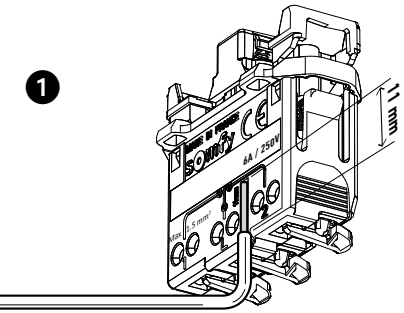

www.somfy.com

somfy.

somfy.

5143195A

**6A/250V**  
**0 ≤ 1.5 mm<sup>2</sup>**

0.75 mm<sup>2</sup> ≤ Ø ≤ 1.5 mm<sup>2</sup>

	FR	DE	IT	NL	EN	ES	PT	EL	DA	FI	SV	NO	PL	CS	RO	HU	SR	HR	RU	TR	LV	BG	UK	AR	
230 V ~ 50 Hz	L	Phase	Phase	Fase	Fase	Live	Fase	Fase	Φάση	Fase	Vaihe	Fasledare	Fase	Fazowy	Fázový vodič	Fază	Fázis	Faza	Faza	Фаза	Akımlı	Fāze	На живо	Жити	فرطلا بريكملا
	N	Neutre Bleu	Neutralleiter Blau	Neutro Blu	Nul Blauw	Neutral Blue	Neutro Azul	Neutro Azul	Ουδέτερο Μπλε	Neutral Blå	Neutraali johdin Sininen	Neutral Blå	Nøytral Blå	Neutralny Niebieski	Nulový vodič Modrý	Neutru Albastru	Nulla Kék	Nula Plavi	Neutralno Plava	Нейтраль синий	Nötr Mavi	Nulles, neitrāls Zila	Неутрален Син	Нейтральний Синий	دياحم ؤرزأ
	⊥	Terre Jaune/Vert	Schutzleiter Gelb/Grün	Terra Giallo/ Verde	Aarding Geel groen	Earth Yellow/ Green	Tierra Amarillo/ verde	Terra Amarilo/ verde	Γείωση Κίτρινο πράσινο	Jord Gul/Grøn	Suojamaa Keltainen/ Vihreä	Jord Gul / Grön	Jord Gul / Grønn	Uziemienie Żółty zielony	Ochranný vodič hnědá	İmpământare Galben/ Verde	Föld Sárga/ Zöld	Uzemljenje Žuto/ Zelena	Uzemljenje Žuto/ Zelena	Заземление Желто- зеленый	Toprak Sarı / Yeşil	Zemējums Dzeltenis/ Zaļš	Земля Жълто/ Зелено	Земля Жовтий/ Зелений	يضرأ رضخأ رفصخأ
	▲ ▼	Monter Noir ou marron	Auf Braun o. Schwarz	Salita Nero o Marrone	Op Zwart of bruin	Up Black or Brown	Subir Negro o castanho	Subir Preto ou castanho	Πάνω Μαύρο ή Καφέ	Op Sort eller brun	Nousu Musta tai ruskea	Upp Svart eller brun	Heving Svart eller brun	Góra Czarny lub brązowy	Nahoru Černá nebo hnědá	Săgeată în jos Negru sau maro	Fel Fekete vagy barna	Gore Crno ili braon	Podizanje Crno ili smede	Uzemljenje Černý ili korичневý	Yukan Siyah veya kahverengi	Pacelt Melns vai brūns	Нагоре Черно или нафяво	Вгору Чорний або коричневий	الرفع أسود أو بني
▼ ▲	Descendre Noir ou marron	Ab Braun o. Schwarz	Discesa Nero o marrone	Neer Zwart of bruin	Down Black or brown	Bajar Negro o marrón	Baixar Preto ou castanho	Κάτω Μαύρο ή Καφέ	Ned Sort eller brun	Lasku Musta tai ruskea	Ner Svart eller brun	Senking Svart eller brun	Dół Czarny lub brązowy	Dolů Černá nebo hnědá	Săgeată în jos Negru sau maro	Le Fekete vagy barna	Dole Crno ili braon	Spuštanje Crno ili smede	Uzemljenje Černý ili korичневý	Aşağı Siyah veya kahverengi	Nolaist Melns vai brūns	Надолу Черно или нафяво	Вниз Чорний або коричневий	الخفض أسود أو بني	