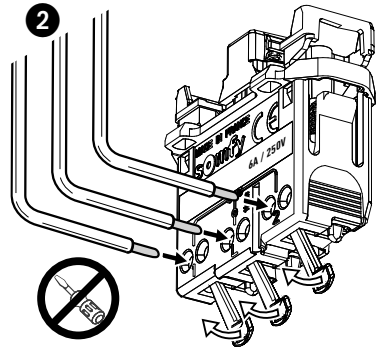

www.somfy.com

somfy.

somfy.

5143195A

**6A/250V**  
**0 ≤ 1.5 mm<sup>2</sup>**

0.75 mm<sup>2</sup> ≤ Ø ≤ 1.5 mm<sup>2</sup>

	FR	DE	IT	NL	EN	ES	PT	EL	DA	FI	SV	NO	PL	CS	RO	HU	SR	HR	RU	TR	LV	BG	UK	AR	
230 V ~ 50 Hz	L	Phase	Phase	Fase	Fase	Live	Fase	Fase	Φάση	Fase	Vaihe	Fasledare	Fase	Fazowy	Fázový vodič	Fază	Fázis	Faza	Faza	Фаза	Akımlı	Fāze	На живо	Жити	فرطلا بريكملا
	N	Neutre Bleu	Neutralleiter Blau	Neutro Blu	Nul Blauw	Neutral Blue	Neutro Azul	Neutro Azul	Ουδέτερο Μπλε	Neutral Blå	Neutraali johdin Sininen	Neutral Blå	Nøytral Blå	Neutralny Niebieski	Nulový vodič Modrý	Neutru Albastru	Nulla Kék	Nula Plavi	Neutralno Plava	Нейтраль синий	Nötr Mavi	Nulles, neitrāls Zila	Неутрален Син	Нейтральний Синий	دياحم ؤرزأ
	⊥	Terre Jaune/Vert	Schutzleiter Gelb/Grün	Terra Giallo/ Verde	Aarding Geel groen	Earth Yellow/ Green	Tierra Amarillo/ verde	Terra Amarilo/ verde	Γείωση Κίτρινο πράσινο	Jord Gul/Grøn	Suojamaa Keltainen/ Vihreä	Jord Gul / Grön	Jord Gul / Grønn	Uziemienie Żółty zielony	Ochranný vodič hnědá	İmpământare Galben/ Verde	Föld Sárga/ Zöld	Uzemljenje Žuto/ Zelena	Uzemljenje Žuto/ Zelena	Заземление Желто- зеленый	Toprak Sarı / Yeşil	Zemējums Dzeltenis/ Zaļš	Земля Жълто/ Зелено	Земля Жовтий/ Зелений	يضرأ رضخأ رفصخأ
	▲ ▼	Monter Noir ou marron	Auf Braun o. Schwarz	Salita Nero o Marrone	Op Zwart of bruin	Up Black or Brown	Subir Negro o castanho	Subir Preto ou castanho	Πάνω Μαύρο ή Καφέ	Op Sort eller brun	Nousu Musta tai ruskea	Upp Svart eller brun	Heving Svart eller brun	Góra Czarny lub brązowy	Nahoru Černá nebo hnědá	Săgeată în jos Negru sau maro	Fel Fekete vagy barna	Gore Crno ili braon	Podizanje Crno ili smede	Uzemljenje Černý ili korичневý	Yukan Siyah veya kahverengi	Pacelt Melns vai brūns	Нагоре Черно или нафяво	Вгору Чорний або коричневий	الرفع أسود أو بني
▼ ▲	Descendre Noir ou marron	Ab Braun o. Schwarz	Discesa Nero o marrone	Neer Zwart of bruin	Down Black or brown	Bajar Negro o marrón	Baixar Preto ou castanho	Κάτω Μαύρο ή Καφέ	Ned Sort eller brun	Lasku Musta tai ruskea	Ner Svart eller brun	Senking Svart eller brun	Dół Czarny lub brązowy	Dolů Černá nebo hnědá	Săgeată în jos Negru sau maro	Le Fekete vagy barna	Dole Crno ili braon	Spuštanje Crno ili smede	Uzemljenje Černý ili korичневý	Aşağı Siyah veya kahverengi	Nolaist Melns vai brūns	Надолу Черно или нафяво	Вниз Чорний або коричневий	الخفض أسود أو بني	