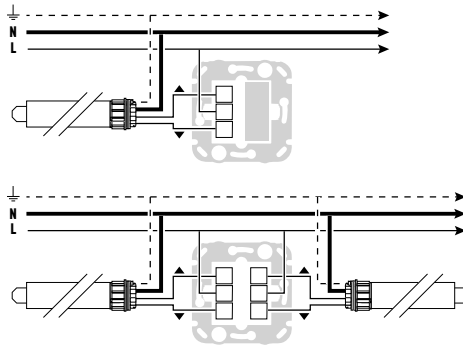

www.somfy.com

somfy.

somfy.

5143195A

**6A/250V**  
**0 ≤ 1.5 mm<sup>2</sup>**

0.75 mm<sup>2</sup> ≤ Ø ≤ 1.5 mm<sup>2</sup>

	FR	DE	IT	NL	EN	ES	PT	EL	DA	FI	SV	NO	PL	CS	RO	HU	SR	HR	RU	TR	LV	BG	UK	AR	
230 V ~ 50 Hz	L	Phase	Phase	Fase	Fase	Live	Fase	Fase	Φάση	Fase	Vaihe	Fasledare	Fase	Fazowy	Fázový vodič	Fază	Fázis	Faza	Faza	Фаза	Akımlı	Fāze	На живо	Жити	فرطلا بريكملا
	N	Neutre Bleu	Neutralleiter Blau	Neutro Blu	Nul Blauw	Neutral Blue	Neutro Azul	Neutro Azul	Ουδέτερο Μπλε	Neutral Blå	Neutraali johdin Sininen	Neutral Blå	Nøytral Blå	Neutralny Niebieski	Nulový vodič Modrý	Neutru Albastru	Nulla Kék	Nula Plavi	Neutralno Plava	Нейтраль синий	Nötr Mavi	Nulles, neitrāls Zila	Неутрален Син	Нейтральний Синий	دياحم ؤرزأ
	⊥	Terre Jaune/Vert	Schutzleiter Gelb/Grün	Terra Giallo/ Verde	Aarding Geel groen	Earth Yellow/ Green	Tierra Amarillo/ verde	Terra Amarilo/ verde	Γείωση Κίτρινο πράσινο	Jord Gul/Grøn	Suojamaa Keltainen/ Vihreä	Jord Gul / Grön	Jord Gul / Grønn	Uziemienie Żółty zielony	Ochranný vodič hnědá	İmpământare Galben/ Verde	Föld Sárga/ Zöld	Uzemljenje Žuto/ Zelena	Uzemljenje Žuto/ Zelena	Заземление Желто- зеленый	Toprak Sarı / Yeşil	Zemējums Dzeltenis/ Zaļš	Земля Жълто/ Зелено	Земля Жовтий/ Зелений	يضرأ رضخأ رفصخأ
	▲ ▼	Monter Noir ou marron	Auf Braun o. Schwarz	Salita Nero o Marrone	Op Zwart of bruin	Up Black or Brown	Subir Negro o castanho	Subir Preto ou castanho	Πάνω Μαύρο ή Καφέ	Op Sort eller brun	Nousu Musta tai ruskea	Upp Svart eller brun	Heving Svart eller brun	Góra Czarny lub brązowy	Nahoru Černá nebo hnědá	Săgeată în jos Negru sau maro	Fel Fekete vagy barna	Gore Crno ili braon	Podizanje Crno ili smede	Uzemljenje Černý ili korичневý	Yukan Siyah veya kahverengi	Pacelt Melns vai brūns	Нагоре Черно или нафяво	Вгору Чорний або коричневий	الرفع أسود أو بني
▼ ▲	Descendre Noir ou marron	Ab Braun o. Schwarz	Discesa Nero o marrone	Neer Zwart of bruin	Down Black or brown	Bajar Negro o marrón	Baixar Preto ou castanho	Κάτω Μαύρο ή Καφέ	Ned Sort eller brun	Lasku Musta tai ruskea	Ner Svart eller brun	Senking Svart eller brun	Dół Czarny lub brązowy	Dolů Černá nebo hnědá	Săgeată în jos Negru sau maro	Le Fekete vagy barna	Dole Crno ili braon	Spuštanje Crno ili smede	Uzemljenje Černý ili korичневý	Aşağı Siyah veya kahverengi	Nolaist Melns vai brūns	Надолу Черно или нафяво	Вниз Чорний або коричневий	الخفض أسود أو بني	