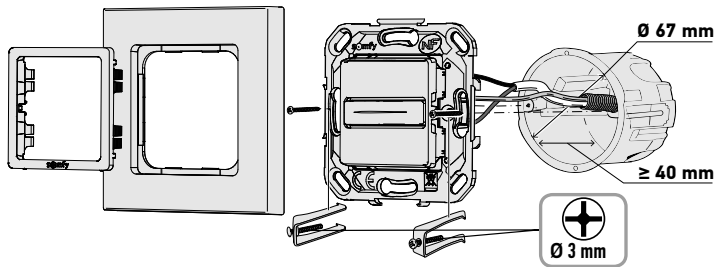

Smoove Duo (IN) WT

	△	CE
FR	Attention <i>Ce point de commande est dédié uniquement aux moteurs.</i>	Par la présente SOMFY ACTIVITES SA déclare que le produit est conforme aux exigences essentielles et aux autres dispositions pertinentes des directives européennes applicables pour l'Union Européenne. Une déclaration de conformité est mise à disposition sur www.somfy.com/ce.
DE	Achtung <i>Dieser Schalter ist nur für Laufwerke.</i>	SOMFY ACTIVITES SA erklärt hiermit, dass das Produkt die grundlegenden Anforderungen und sonstigen Bestimmungen der in der Europäischen Union geltenden europäischen Richtlinien erfüllt. Eine Konformitätserklärung ist unter der Internetadresse www.somfy.com/ce verfügbar.
IT	Attenzione <i>Questo interruttore è solo per le unità.</i>	Con la presente, SOMFY ACTIVITES SA dichiara che il prodotto è conforme ai requisiti essenziali e alle altre disposizioni pertinenti delle direttive europee applicabili per l'Unione europea. Una dichiarazione di conformità è disponibile all'indirizzo Internet www.somfy.com/ce.
NL	Let op <i>Deze schakelaar is alleen voor stations.</i>	SOMFY ACTIVITES SA verklaart hierbij dat dit product conform is aan de essentiële eisen en aan andere relevante bepalingen van de Europese richtlijnen welke toepasbaar zijn voor de hele Europese Unie. Een conformiteitsverklaring staat ter beschikking op het volgende internet adres www.somfy.com/ce.
EN	Attention <i>This switch is only for drives.</i>	SOMFY ACTIVITES SA hereby declares that this product is in compliance with the essential requirements and other relevant provisions of the European Directives applicable to the European Union. A declaration of conformity is available at www.somfy.com/ce.
ES	Atención <i>Este interruptor es solo para unidades.</i>	Por la presente, SOMFY ACTIVITES SA declara que este producto cumple con los requisitos básicos y demás disposiciones pertinentes recogidas en las directivas europeas aplicables en la Unión Europea. Encontrará una declaración de conformidad en la página web www.somfy.com/ce.
PT	Atenção <i>Esta opção é apenas para unidades.</i>	Pelo presente documento, a SOMFY ACTIVITES SA declara que o produto está conforme as exigências essenciais e outras disposições pertinentes das diretivas europeias aplicáveis na União Europeia. Encontra-se disponível, no endereço Internet www.somfy.com/ce, uma declaração de conformidade.
EL	Προσοχή <i>Αυτό ο διακόπτης είναι μόνο για μονάδες δίσκου.</i>	Με την παρούσα, η SOMFY ACTIVITES SA δηλώνει ότι το προϊόν συμμορφώνεται με τις ουσιαστικές απαιτήσεις και λοιπές σχετικές διατάξεις των εφαρμοζόμενων ευρωπαϊκών οδηγιών για την Ευρωπαϊκή Ένωση. Μια δήλωση συμμόρφωσης διατίθεται στην ιστοσελίδα www.somfy.com/ce.
DA	Advarsel <i>Denne switch er kun til drev.</i>	Hermed erklærer SOMFY ACTIVITES SA, at produktet, for hvilken denne vejledning gælder, er i overensstemmelse med de væsentlige krav, samt med de andre relevante bestemmelser i EU direktiverne, der er gældende i EU. En overensstemmelseserklæring findes på internetadressen www.somfy.com/ce.
FI	Varoitus <i>Tämä kytkin on tarkoitettu vain asemille.</i>	Täten SOMFY ACTIVITES SA ilmoittaa, että laite on sovellettavien Euroopan unionin direktiivien olennaisten vaatimusten ja asiaankuuluvien määräysten mukainen. Vaatimustenmukaisuusvakuutus on luettavissa Internet-osoitteessa www.somfy.com/ce.
SV	Varning <i>Denna omkopplare är endast för enheter.</i>	Härmed intygar SOMFY ACTIVITES SA att produkten överensstämmer med de väsentliga kraven och andra bestämmelser i EU-direktiv. Ett CE-dokument finns på Internetadressen www.somfy.com/ce.
NO	Advarsel <i>Denne bryteren er bare for stasjoner.</i>	SOMFY ACTIVITES SA erklærer herved at produktet oppfyller de viktigste kravene og andre relevante bestemmelser i EU-direktivene. Et CE-dokument finnes tilgjengelig på www.somfy.com/ce.