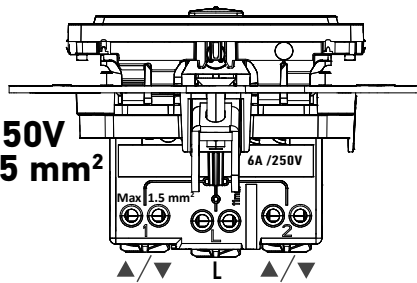

www.somfy.com

somfy.

somfy.

5143195A

**6A/250V**  
**0 ≤ 1.5 mm<sup>2</sup>**

0.75 mm<sup>2</sup> ≤ Ø ≤ 1.5 mm<sup>2</sup>

	FR	DE	IT	NL	EN	ES	PT	EL	DA	FI	SV	NO	PL	CS	RO	HU	SR	HR	RU	TR	LV	BG	UK	AR	
230 V ~ 50 Hz	L	Phase	Phase	Fase	Fase	Live	Fase	Fase	Φάση	Fase	Vaihe	Fasledare	Fase	Fazowy	Fázový vodič	Fază	Fázis	Faza	Faza	Фаза	Akımlı	Fāze	На живо	Жити	فرطلا بريكملا
	N	Neutre Bleu	Neutralleiter Blau	Neutro Blu	Nul Blauw	Neutral Blue	Neutro Azul	Neutro Azul	Ουδέτερο Μπλε	Neutral Blå	Neutraali johdin Sininen	Neutral Blå	Nøytral Blå	Neutralny Niebieski	Nulový vodič Modrý	Neutru Albastru	Nulla Kék	Nula Plavi	Neutralno Plava	Нейтраль синий	Nötr Mavi	Nulles, neitrāls Zila	Неутрален Син	Нейтральний Синий	دياحم ؤرزأ
	⊥	Terre Jaune/Vert	Schutzleiter Gelb/Grün	Terra Giallo/ Verde	Aarding Geel groen	Earth Yellow/ Green	Tierra Amarillo/ verde	Terra Amarilo/ verde	Γείωση Κίτρινο πράσινο	Jord Gul/Grøn	Suojamaa Keltainen/ Vihreä	Jord Gul / Grön	Jord Gul / Grønn	Uziemienie Żółty zielony	Ochranný vodič hnědá	İmpământare Galben/ Verde	Föld Sárga/ Zöld	Uzemljenje Žuto/ Zelena	Uzemljenje Žuto/ Zelena	Заземление Желто- зеленый	Toprak Sarı / Yeşil	Zemējums Dzeltenis/ Zaļš	Земля Жълто/ Зелено	Земля Жовтий/ Зелений	يضرأ رضخأ رفصخأ
	▲ ▼	Monter Noir ou marron	Auf Braun o. Schwarz	Salita Nero o Marrone	Op Zwart of bruin	Up Black or Brown	Subir Negro o castanho	Subir Preto ou castanho	Πάνω Μαύρο ή Καφέ	Op Sort eller brun	Nousu Musta tai ruskea	Upp Svart eller brun	Heving Svart eller brun	Góra Czarny lub brązowy	Nahoru Černá nebo hnědá	Săgeată în jos Negru sau maro	Fel Fekete vagy barna	Gore Crno ili braon	Podizanje Crno ili smede	Uzemljenje Černý ili korичневý	Yukan Siyah veya kahverengi	Pacelt Melns vai brūns	Нагоре Черно или нафяво	Вгору Чорний або коричневий	الرفع أسود أو بني
▼ ▲	Descendre Noir ou marron	Ab Braun o. Schwarz	Discesa Nero o marrone	Neer Zwart of bruin	Down Black or brown	Bajar Negro o marrón	Baixar Preto ou castanho	Κάτω Μαύρο ή Καφέ	Ned Sort eller brun	Lasku Musta tai ruskea	Ner Svart eller brun	Senking Svart eller brun	Dół Czarny lub brązowy	Dolů Černá nebo hnědá	Săgeată în jos Negru sau maro	Le Fekete vagy barna	Dole Crno ili braon	Spuštanje Crno ili smede	Uzemljenje Černý ili korичневý	Aşağı Siyah veya kahverengi	Nolaist Melns vai brūns	Надолу Черно или нафяво	Вниз Чорний або коричневий	الخفض أسود أو بني	