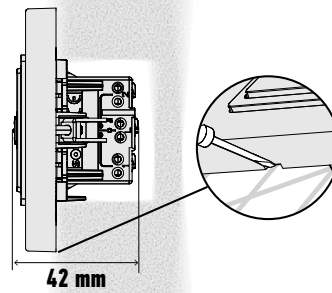

Smoove Duo (IN) WT

	△	CE
FR	Attention <i>Ce point de commande est dédié uniquement aux moteurs.</i>	Par la présente SOMFY ACTIVITES SA déclare que le produit est conforme aux exigences essentielles et aux autres dispositions pertinentes des directives européennes applicables pour l'Union Européenne. Une déclaration de conformité est mise à disposition sur www.somfy.com/ce.
DE	Achtung <i>Dieser Schalter ist nur für Laufwerke.</i>	SOMFY ACTIVITES SA erklärt hiermit, dass das Produkt die grundlegenden Anforderungen und sonstigen Bestimmungen der in der Europäischen Union geltenden europäischen Richtlinien erfüllt. Eine Konformitätserklärung ist unter der Internetadresse www.somfy.com/ce verfügbar.
IT	Attenzione <i>Questo interruttore è solo per le unità.</i>	Con la presente, SOMFY ACTIVITES SA dichiara che il prodotto è conforme ai requisiti essenziali e alle altre disposizioni pertinenti delle direttive europee applicabili per l'Unione europea. Una dichiarazione di conformità è disponibile all'indirizzo Internet www.somfy.com/ce.
NL	Let op <i>Deze schakelaar is alleen voor stations.</i>	SOMFY ACTIVITES SA verklaart hierbij dat dit product conform is aan de essentiële eisen en aan andere relevante bepalingen van de Europese richtlijnen welke toepasbaar zijn voor de hele Europese Unie. Een conformiteitsverklaring staat ter beschikking op het volgende internet adres www.somfy.com/ce.
EN	Attention <i>This switch is only for drives.</i>	SOMFY ACTIVITES SA hereby declares that this product is in compliance with the essential requirements and other relevant provisions of the European Directives applicable to the European Union. A declaration of conformity is available at www.somfy.com/ce.
ES	Atención <i>Este interruptor es solo para unidades.</i>	Por la presente, SOMFY ACTIVITES SA declara que este producto cumple con los requisitos básicos y demás disposiciones pertinentes recogidas en las directivas europeas aplicables en la Unión Europea. Encontrará una declaración de conformidad en la página web www.somfy.com/ce.
PT	Atenção <i>Esta opção é apenas para unidades.</i>	Pelo presente documento, a SOMFY ACTIVITES SA declara que o produto está conforme as exigências essenciais e outras disposições pertinentes das diretivas europeias aplicáveis na União Europeia. Encontra-se disponível, no endereço Internet www.somfy.com/ce, uma declaração de conformidade.
EL	Προσοχή <i>Αυτό ο διακόπτης είναι μόνο για μονάδες δίσκου.</i>	Με την παρούσα, η SOMFY ACTIVITES SA δηλώνει ότι το προϊόν συμμορφώνεται με τις ουσιαστικές απαιτήσεις και λοιπές σχετικές διατάξεις των εφαρμοζόμενων ευρωπαϊκών οδηγιών για την Ευρωπαϊκή Ένωση. Μια δήλωση συμμόρφωσης διατίθεται στην ιστοσελίδα www.somfy.com/ce.
DA	Advarsel <i>Denne switch er kun til drev.</i>	Hermed erklærer SOMFY ACTIVITES SA, at produktet, for hvilken denne vejledning gælder, er i overensstemmelse med de væsentlige krav, samt med de andre relevante bestemmelser i EU direktiverne, der er gældende i EU. En overensstemmelseserklæring findes på internetadressen www.somfy.com/ce.
FI	Varoitus <i>Tämä kytkin on tarkoitettu vain asemille.</i>	Täten SOMFY ACTIVITES SA ilmoittaa, että laite on sovellettavien Euroopan unionin direktiivien olennaisten vaatimusten ja asiaankuuluvien määräysten mukainen. Vaatimustenmukaisuusvakuutus on luettavissa Internet-osoitteessa www.somfy.com/ce.
SV	Varning <i>Denna omkopplare är endast för enheter.</i>	Härmed intygar SOMFY ACTIVITES SA att produkten överensstämmer med de väsentliga kraven och andra bestämmelser i EU-direktiv. Ett CE-dokument finns på Internetadressen www.somfy.com/ce.
NO	Advarsel <i>Denne bryteren er bare for stasjoner.</i>	SOMFY ACTIVITES SA erklærer herved at produktet oppfyller de viktigste kravene og andre relevante bestemmelser i EU-direktivene. Et CE-dokument finnes tilgjengelig på www.somfy.com/ce.